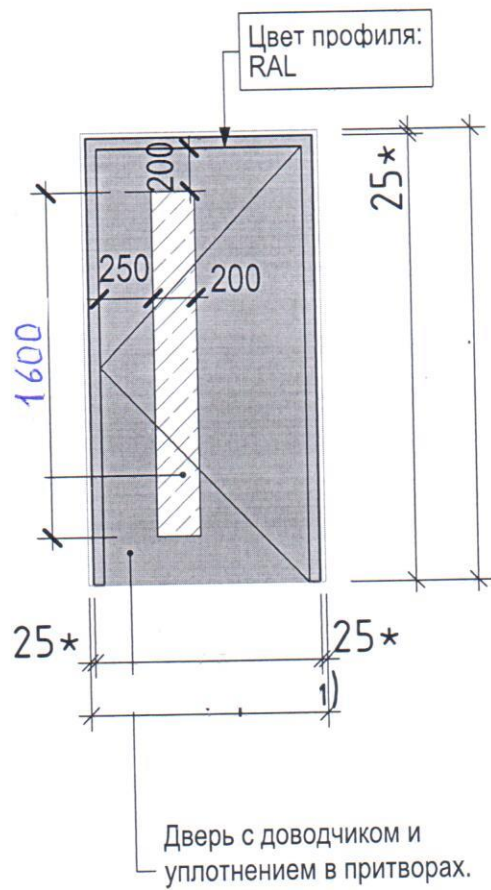

ДПМ-1л.  
ДПМ-2л.

1. Тип стеклопакета определяется производителем с учетом противопожарных требований.  
Предел огнестойкости двери 60мин.

# Дс-4/Дс-4л

Дверь с доводчиком и  
уплотнением в притворах